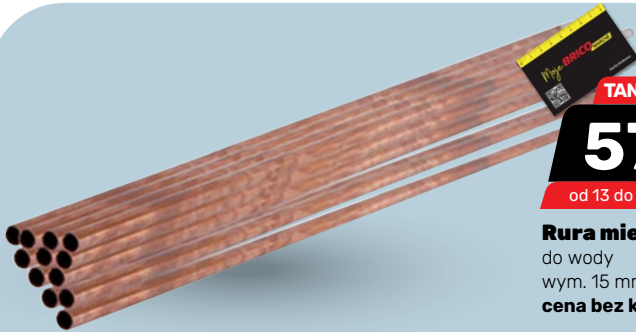

TANIEJ Z KARTĄ

57⁹⁹

od 13 do 16 lipca

Rura miedziana

do wody
wym. 15 mm x 1 mm x 2,5 m
cena bez karty - 59,99 zł

39⁹⁹

Farba do grzejników Nobiles

poj. 1 l
kolor: biały
wydajność: 12 m²/l

CENA HIT!

od **299,-**

Grzejnik stalowy typu K22 Invena

podłączenie boczne
kolor: biały
moc: 1073 W, wym. 60 x 60 cm - **299 zł**
moc: 1430 W, wym. 60 x 80 cm - **369 zł**
moc: 1788 W, wym. 60 x 100 cm - **399 zł**