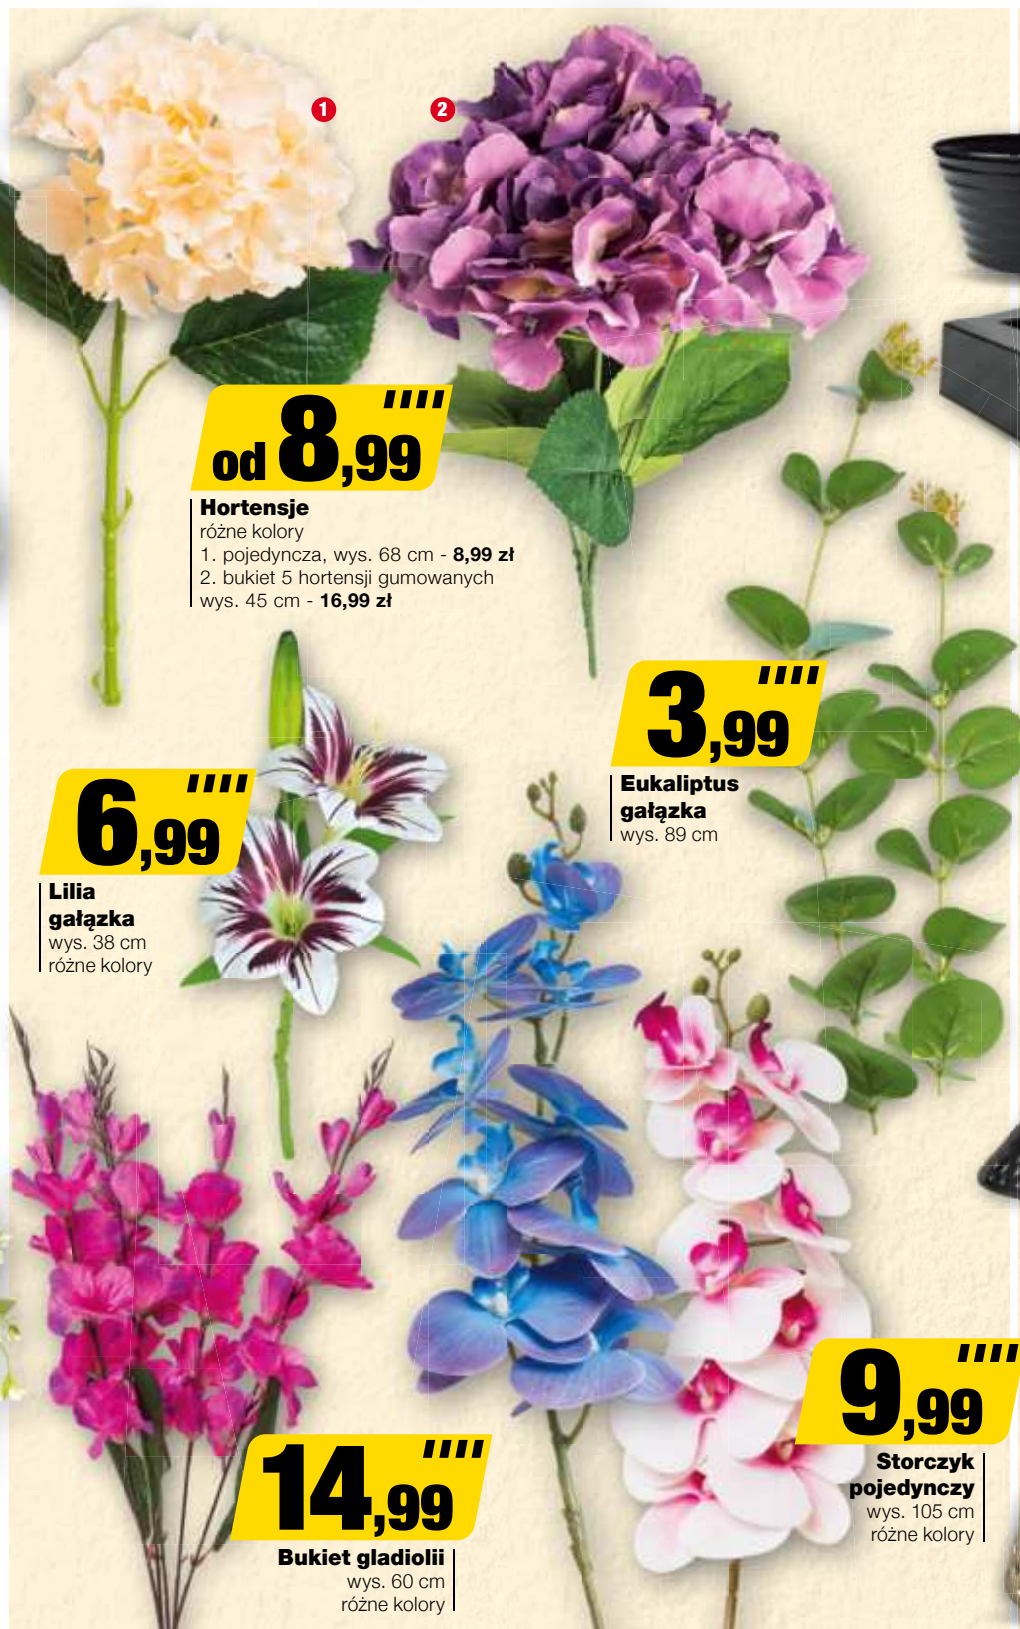

od 8,99

Hortensje
różne kolory
1. pojedyncza, wys. 68 cm - **8,99 zł**
2. bukiet 5 hortensji gumowanych
wys. 45 cm - **16,99 zł**

6,99

Lilia
gałązka
wys. 38 cm
różne kolory

3,99

Eukaliptus
gałązka
wys. 89 cm

14,99

Bukiet gladioli
wys. 60 cm
różne kolory

9,99

Storczyk
pojedynczy
wys. 105 cm
różne kolory

od 3,99

Miska Bratek
kolory: grafitowy, złoty
polipropylen
wym. 23 x 10,5 cm - **3,99 zł**
wym. 26 x 12 cm - **5,99 zł**

od 8,99

Doniczka do
kompozycji
Murcja
kolory: grafitowy, złoty
polipropylen
wym. 23,5 x 23,5 x 8 cm
wym. otworu:
21 x 21 cm - **8,99 zł**
wym. 28 x 28 x 9 cm
wym. otworu:
25 x 25 cm - **11,99 zł**

od 9,99

Flakon Orchidea
ze stópką
kolory: czarny, złoty
polipropylen
wym. 14 x 24 cm - **9,99 zł**
wym. 16 x 27 cm - **13,99 zł**
wym. 19 x 33,5 cm - **19,99 zł**

14,99

Miska ażurowa
kolory: grafitowy, złoty
wym. 23 x 11,5 cm
polipropylen

17,99

Flakon
ażurowy
kolory: czarny, złoty
wym. 25 x 12 cm
polipropylen