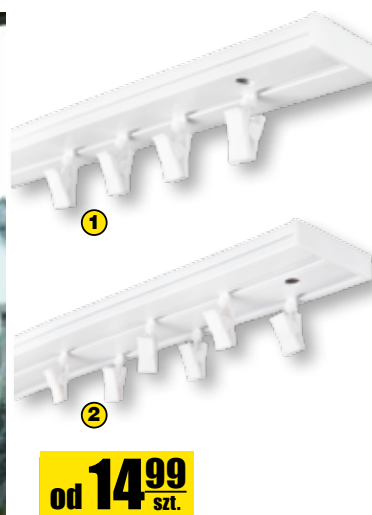

HIT

OD 13,89 SZT.

Miniroleta GO/ON!

- różne kolory
- wym. od 37 x 150 cm

4,99 mb **Lambrekini żakardowy**
 • kolor: biały
 • różne wzory
 • wys. 40 cm

od 14,99 szt.

Szyna sufitowa
 • dł. 160 cm
 • 1-torowa z 16 żabkami - 14,99/szt.
 • 2-torowa z 32 żabkami - 19,99/szt.