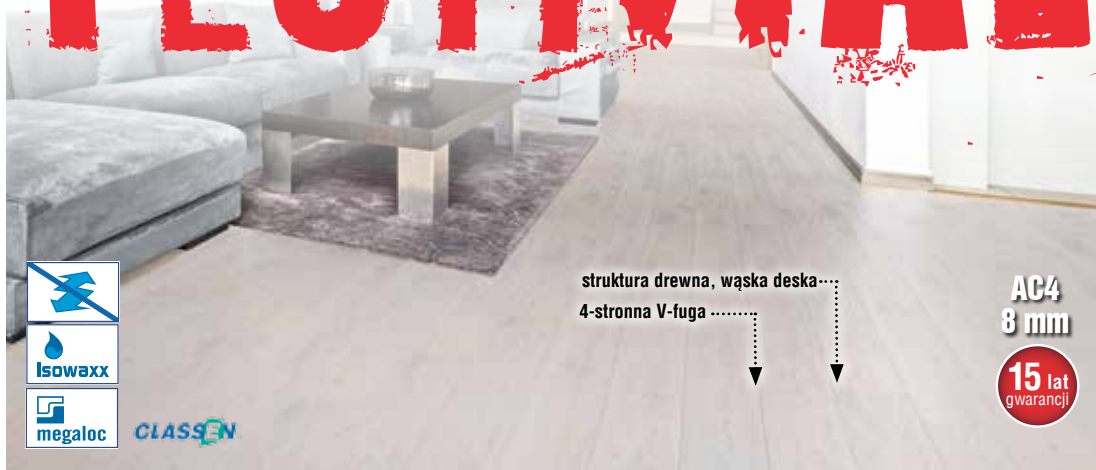

CLASSEN

struktura drewna, wąska deska
4-stronna V-fuga

AC4
8 mm

15 lat
gwarancji

2997
m²

Panel podłogowy
Dąb Grizzly
► op. 2,057 m²,
cena za op.: 61,65 zł